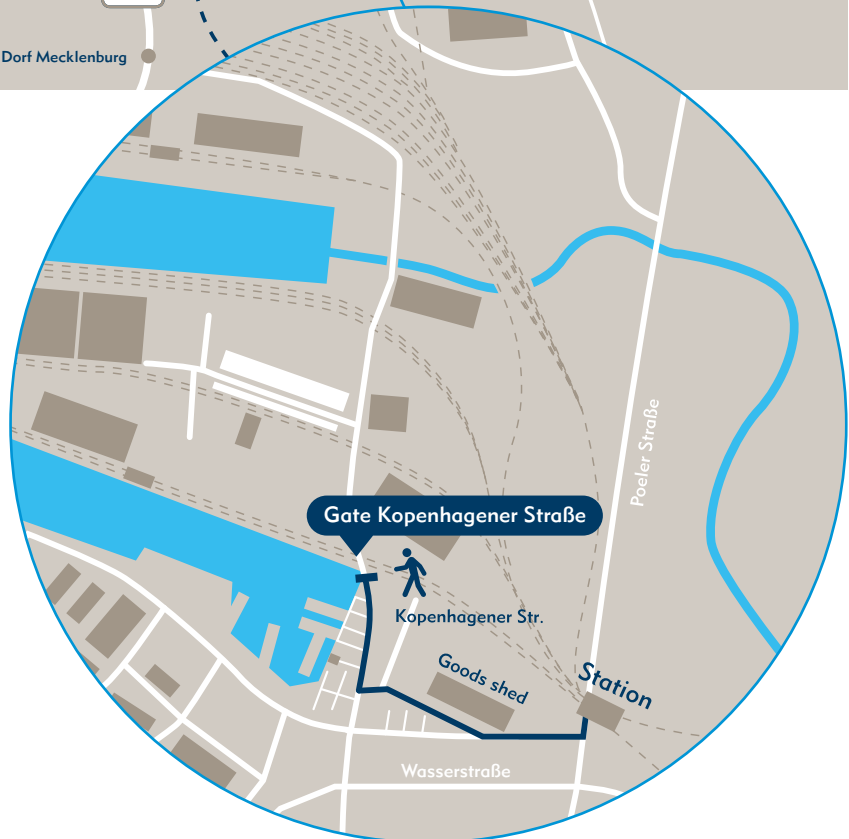

SEEHAFEN WISMAR

We make it portable.

CONTACT

Seehafen Wismar GmbH
Kopenhagener Straße 3
23966 Wismar

+49 3841 452-0

info@hafen-wismar.de

www.hafen-wismar.de