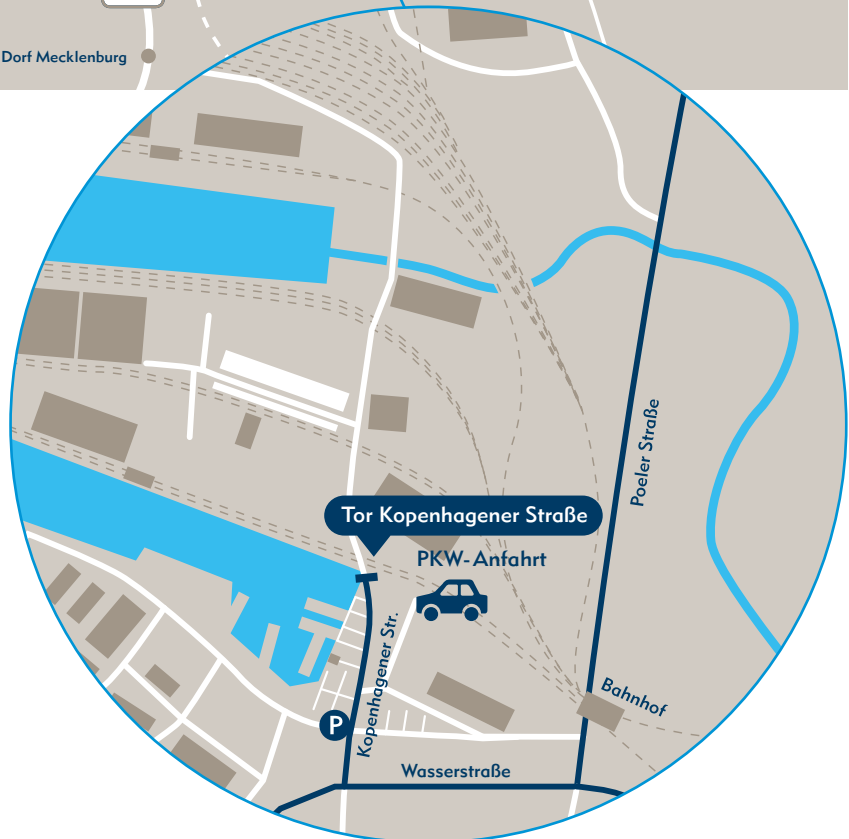

SEEHAFEN WISMAR

We make it portable.

➤ KONTAKT

Seehafen Wismar GmbH
Kopenhagener Straße 3
23966 Wismar

+49 3841 452-0

info@hafen-wismar.de

www.hafen-wismar.de