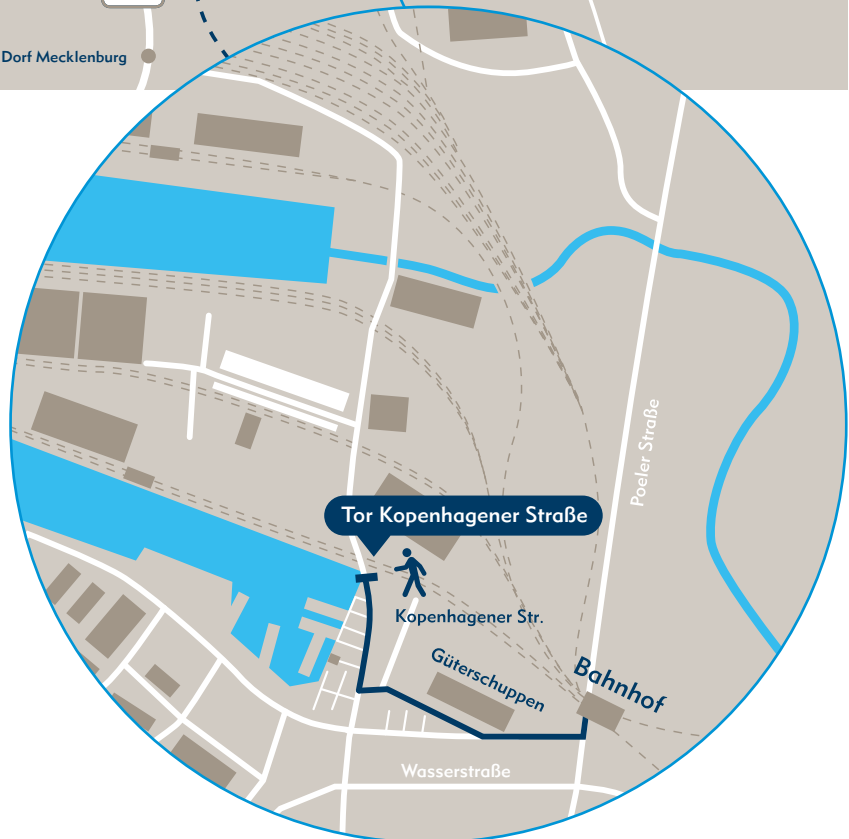

SEEHAFEN WISMAR

We make it portable.

➤ KONTAKT

Seehafen Wismar GmbH
Kopenhagener Straße 3
23966 Wismar

☎ +49 3841 452-0

✉ info@hafen-wismar.de

🌐 www.hafen-wismar.de